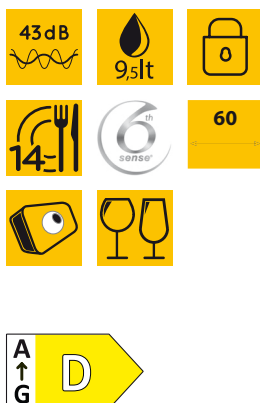

WFC 3C33 CH

Unterbau-Geschirrspüler / Freistehender Geschirrspüler (60 cm)

Whirlpool

TOP 4

- NaturalDry – automatisches Türöffnungssystem (abschaltbar)
- Übersichtliches Display mit Restzeitanzeige
- Doppelscharnier
- Mehrfachwasserschutz+

Weiss

WFC 3C33 CH

EAN 80 03437 62145 1

+ VRG CHF 10.77 / CHF 10.00*

BAUART

- Unterbau-Geschirrspüler / Freistehender Geschirrspüler (60 cm)

AUSSTATTUNG

- NaturalDry – automatisches Türöffnungssystem (abschaltbar)
- Übersichtliches Display mit Restzeitanzeige
- 24 Std. Startzeitvorwahl
- Akustisches Signal zeigt das Programmende an
- Elektronische Salz- und elektronische Klarspülernachfüllanzeige
- Edelstahl-Innenraum für maximale Hygiene
- Doppelscharnier
- Kindersicherung/Tastensperre
- Mehrfachwasserschutz+

TECHNISCHE DATEN

- 220-240 Volt
- Absicherung 10 Ampere
- Anschlusswert: 1,9 kW
- Frequenz 50 Hz
- Warmwasseranschluss bis 60 °C möglich
- Anschlusskabelänge 130 cm
- Schweizer Stecker
- Gerätemasse (HxTxB): 850x590x600 mm