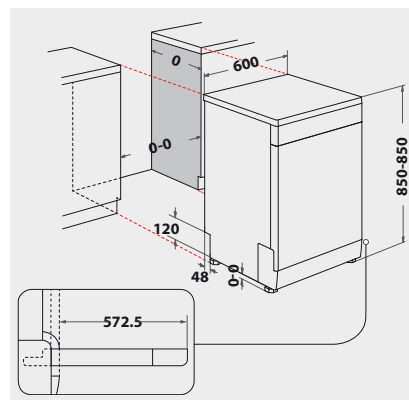

BETRIEBSARTEN

- Option MultiZone – separates Ober- oder Unterkorbspülen
- Option für Spültabs

GESCHIRRKÖRBE

- Oberkorb herausnehmbar und höhenverstellbar
- 4 klappbare Tassenablagen im Oberkorb
- 4 umklappbare Tellersegmente im Unterkorb
- Herausnehmbarer Besteckkorb

TECHNISCHE DATEN

- 220-240 Volt
- Absicherung 10 Ampere
- Anschlusswert: 1,9 kW
- Frequenz 50 Hz
- Warmwasseranschluss bis 60 °C möglich
- Anschlusskabelänge 130 cm
- Schweizer Stecker
- Gerätemasse (HxTxB): 850x590x600 mm